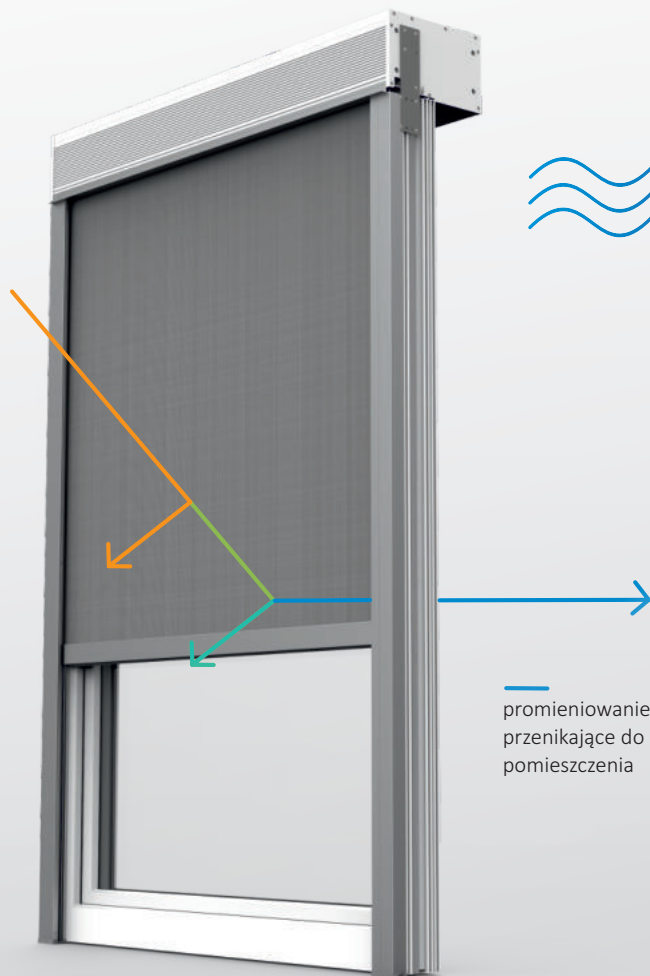

CleverBox Screen

Screeny CleverBox to elegancka osłona okna, wpisująca się w nowoczesne trendy architektoniczne. Tkanina screenu chroni przed silnym promieniowaniem słonecznym, a także uniemożliwia obserwację wnętrza pomieszczenia przez niepowołane osoby, jednocześnie umożliwiając wentylację oraz stały kontakt ze środowiskiem zewnętrznym. Przeznaczona jest do różnych rodzajów budynków, w których liczy się wysoki komfort mieszkania lub pracy.

poprawa izolacji termicznej okna, dająca
korzyści w okresie letnim i zimowym

beclever.eu

promieniowanie odbite od tkaniny

promieniowanie pochłonięte przez tkaninę (~80%)

promieniowanie odbite od szyby

promieniowanie przenikające do pomieszczenia

tkanina odbijająca i absorbująca energię słoneczną przed oknem

przyjemna atmosfera i komfort ciepły w pomieszczeniach budynku

szeroka paleta tkanin wykonanych z włókien szklanych lub poliestrowych

tkaniny o różnym stopniu otwartości, od dużej widoczności po pełne zaciemnienie

powłoka tkanin pokryta warstwą PVC gwarantującą długotrwałość użytkowania

możliwość sterowania tkaniną za pomocą napędów elektrycznych lub manualnych