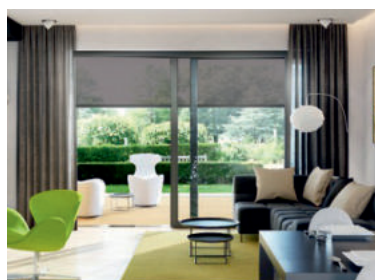

CleverBox Screen

Screeny CleverBox to elegancka osłona okna, wpisująca się w nowoczesne trendy architektoniczne. Tkanina screenu chroni przed silnym promieniowaniem słonecznym, a także uniemożliwia obserwację wnętrza pomieszczenia przez niepowołane osoby, jednocześnie umożliwiając wentylację oraz stały kontakt ze środowiskiem zewnętrznym. Przeznaczona jest do różnych rodzajów budynków, w których liczy się wysoki komfort mieszkania lub pracy.

tkanina odbijająca i absorbująca energię słoneczną przed oknem

przyjemna atmosfera i komfort ciepły w pomieszczeniach budynku

szeroka paleta tkanin wykonanych z włókien szklanych lub poliestrowych

tkaniny o różnym stopniu otwartości, od dużej widoczności po pełne zaciemnienie