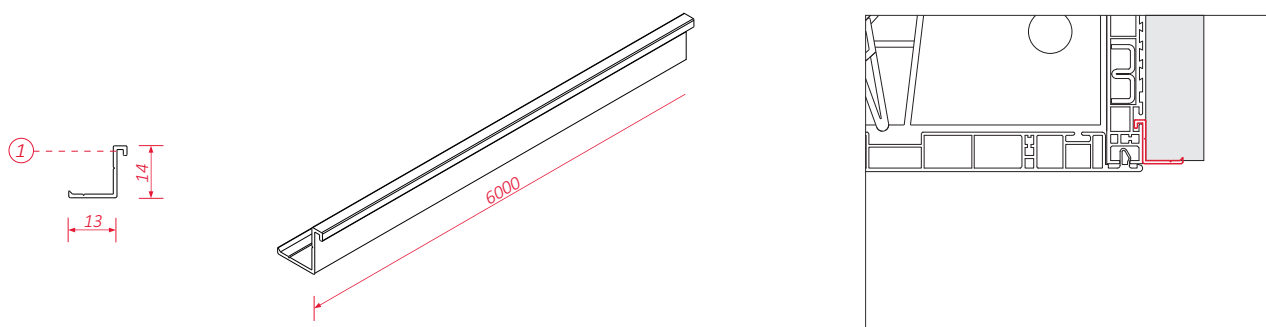

AA 00 - profil kątowy

BeClever wprowadza do sprzedaży nową wersję profilu kąтового (AA 00), dedykowanego do skrzynek naokiennych CleverBox w przypadku zabudowy od wewnątrz.

indeks	nazwa	kolor	ilość w opakowaniu
AA 00	profil kątowy	00, 01, 02	6 m

Cechy

- element dedykowany do skrzynek naokiennych CleverBox w przypadku zabudowy od wewnątrz
- charakterystyczny zaczep ① umożliwiający łatwe pozycjonowanie oraz szybsze i stabilniejsze połączenie kątownika z profilem czołowym PF 10 / PF 20
- element wykonany z wysokiej jakości aluminium
- element dostępny w surowym wykończeniu oraz kolorze białym i brązowym