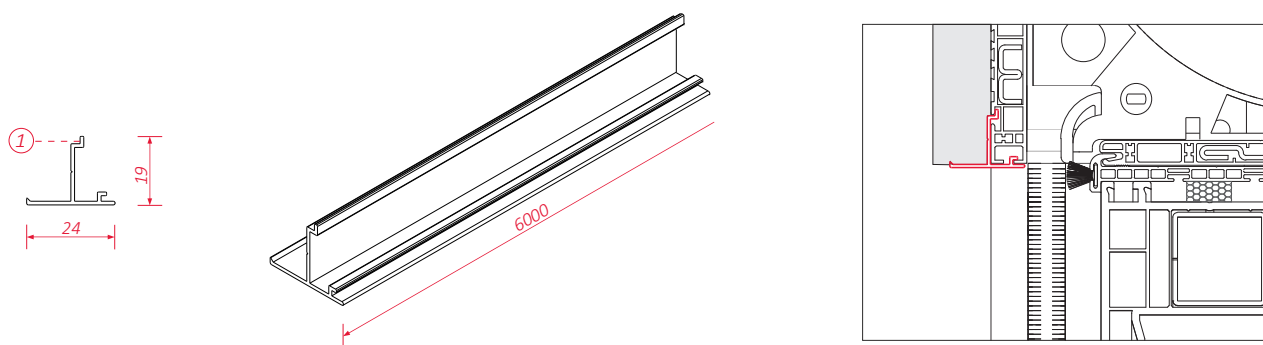

## AA 01 - profil teownikowy

BeClever wprowadza do sprzedaży nową wersję profilu teownikowego (AA 01), dedykowanego do skrzynek naokiennych CleverBox w przypadku zabudowy z zewnątrz.

indeks	nazwa	kolor	ilość w opakowaniu
AA 01	profil teownikowy	00, 01, 02	6 m

### Cechy

- element dedykowany do skrzynek naokiennych CleverBox w przypadku zabudowy z zewnątrz
- charakterystyczny zaczep ① umożliwiający łatwe pozycjonowanie oraz szybsze i stabilniejsze połączenie teownika z profilem PF 10 / PF 20
- element wykonany z wysokiej jakości aluminium
- element dostępny w surowym wykończeniu oraz kolorze białym i brązowym