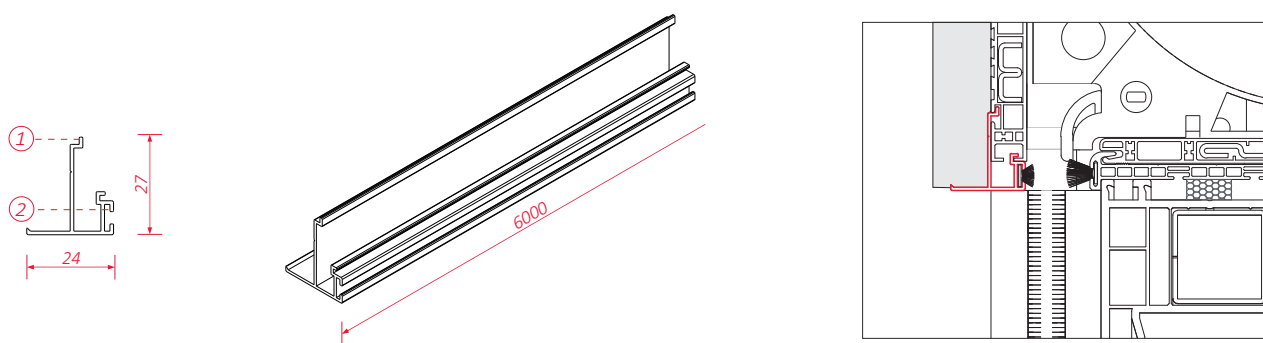

AA 02 - profil teownikowy z gniazdem do AI

BeClever wprowadza do sprzedaży nowy profil teownikowy z gniazdem do AI (AA 01), dedykowany do skrzynek naokiennych CleverBox w przypadku zabudowy z zewnątrz.

indeks	nazwa	kolor	ilość w opakowaniu
AA 02	profil teownikowy z gniazdem do AI	00, 01, 02	6 m

Cechy

- element dedykowany do skrzynek naokiennych CleverBox w przypadku zabudowy z zewnątrz
- charakterystyczny zaczep ① umożliwiający łatwe pozycjonowanie oraz szybsze i stabilniejsze połączenie teownika z profilem PF 10 / PF 20
- gniazdo do uszczelki AI ② umożliwiające uszczelnienie skrzynki od zewnętrznej strony pancerza
- zastosowanie elementu eliminuje konieczność frezowania profilu PC
- element wykonany z wysokiej jakości aluminium
- element dostępny w surowym wykończeniu oraz kolorze białym i brązowym