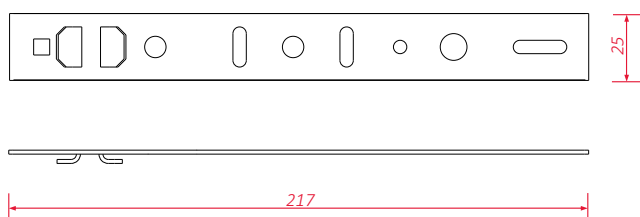

AF 02 - kotwa mocująca skrzynkę do nadproża

BeClever wprowadza do sprzedaży nową kotwę mocującą skrzynkę do nadproża, kompatybilną z nową wersją profilu górnego (PT 00) i dedykowaną do skrzynek naokiennych o głębokości 255 mm.

Projekt elementu umożliwia szybkie i stabilne połączenie kotwy z gniazdem w profilu górnym, bez konieczności stosowania wkrętów i taśmy dwustronnej.

indeks	nazwa	ilość w opakowaniu
AF 02	kotwa do PT 00 mocująca skrzynkę do nadproża	100 szt.

Cechy

- element dedykowany do skrzynek naokiennych o głębokości 255 mm
- montowany w miejscu systemowych gniazd w nowej wersji profilu górnego skrzynki (PT 00)
- szybka instalacja i stabilne połączenie z profilem górnym bez konieczności użycia wkrętów i taśmy dwustronnej
- element kompatybilny z konsolami wzmacniającymi
- wytrzymały i jednocześnie elastyczny materiał ułatwiający dopasowanie kotwy do kształtu nadproża