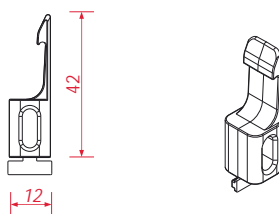

AL 01 - blokada do AZ 00

BeClever wprowadza do sprzedaży nowy blokady listwy kołowej moskitiery, zastępując dotychczasowy mechanizm blokujący AL 00.

indeks	nazwa	kolor	ilość w opakowaniu
AL 01	blokada do AZ 00	-	50 szt.

Cechy

- element dedykowany do skrzynek naokiennych CleverBox z moskitier
 - element dedykowany do prowadnic PG 09 oraz PG 01
 - rozwiązanie zapewniające szybszy proces produkcji oraz montażu (regulacji) w stosunku do dotychczasowego mechanizmu blokującego
 - bardziej ergonomiczna obsługa przez użytkownika końcowego
 - element wykonany z wysokiej jakości tworzywa
 - element dostępny w kolorze czarnym
-