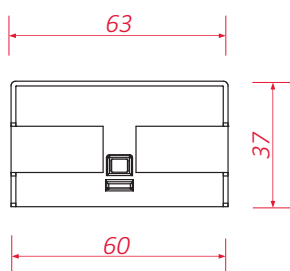

indeks	nazwa	kolor	ilość w opakowaniu
AU 01	zaślepka prowadnicy PG 02, PG 03, PG 06, PG 07 i PG 08	01, 02, 14, 39	50 szt.

Cechy

- uniwersalny element dedykowany do prowadnic: PG 02, PG 03, PG 06, PG 07 oraz PG 08
- estetyczne wykończenie dolnej części prowadnicy przy parapecie
- regulacja wysokości niwelująca szczelinę pomiędzy zaślepką a parapetem
- maskowanie ewentualnych niedoskonałości powstałych przy cięciu prowadnicy
- dopasowanie do nachylenia parapetu (kąt 6°)
- element wykonany z wysokiej jakości tworzywa o odpowiedniej sztywności
- element dostępny w kolorze: białym, brązowym, antracytowy lub złotym brązowy