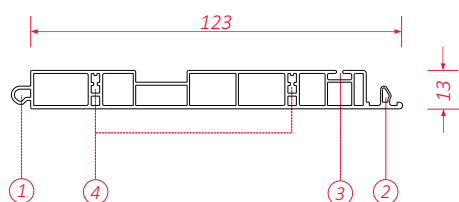

PA 00 - pokrywa rewizyjna skrzynki

BeClever wprowadza do sprzedaży nową wersję pokrywy rewizyjnej skrzynek naokiennych o głębokości 255 mm.

Projekt charakteryzuje się szeregiem zmian w stosunku do poprzedniej wersji, nadających elementowi nowy wymiar jakościowy i funkcjonalny.

indeks	nazwa	kolor	ilość w opakowaniu
PA 00	pokrywa rewizyjna skrzynki 165x255 / 205x255 / 245x255	01, XX, YY, ZZ	6 m

Cechy

- element dedykowany do skrzynek naokiennych o głębokości 255 mm
- zaokrąglony kształt zawiasu ① umożliwiający szybsze łączenie pokrywy rewizyjnej z profilem dolnym (PB), płynną pracę pokrywy przy otwieraniu/zamykaniu, a także łatwy jej demontaż
- kształt zamka ② umożliwiający łatwe i stabilne połączenie z profilem czołowym (PF)
- większa ilość komór wewnętrznych wzmacniających konstrukcję i podnoszących sztywność elementu
- dodatkowe gniazdo profilu łącznikowego ③ oraz gniazda wkrętów ④ przygotowane pod rozwiązanie HS
- element wykonany z wysokiej jakości tworzywa
- element dostępny w kolorze białym lub dowolnej okleinie z palety BeClever