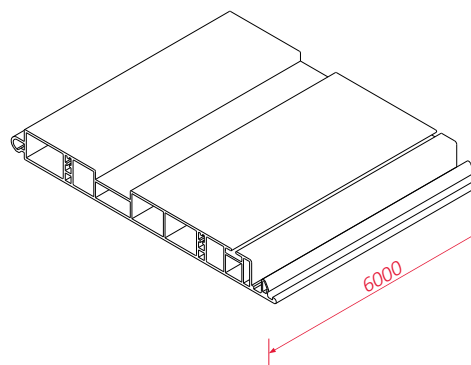

PA 00 - pokrywa rewizyjna skrzynki

BeClever wprowadza do sprzedaży nową wersję pokrywy rewizyjnej skrzynek naokiennych o głębokości 255 mm.

Projekt charakteryzuje się szeregiem zmian w stosunku do poprzedniej wersji, nadających elementowi nowy wymiar jakościowy i funkcjonalny.

indeks	nazwa	kolor	ilość w opakowaniu
PA 00	pokrywa rewizyjna skrzynki 165x255 / 205x255 / 245x255	01, XX, YY, ZZ	6 m

Cechy

- element dedykowany do skrzynek naokiennych o głębokości 255 mm
- zaokrąglony kształt zawiasu ① umożliwiający szybsze łączenie pokrywy rewizyjnej z profilem dolnym (PB), płynną pracę pokrywy przy otwieraniu/zamykaniu, a także łatwy jej demontaż
- kształt zamka ② umożliwiający łatwe i stabilne połączenie z profilem czołowym (PF)
- większa ilość komór wewnętrznych wzmacniających konstrukcję i podnoszących sztywność elementu
- dodatkowe gniazdo profilu łącznikowego ③ oraz gniazda wkrętów ④ przygotowane pod rozwiązanie HS
- element wykonany z wysokiej jakości tworzywa
- element dostępny w kolorze białym lub dowolnej okleinie z palety BeClever