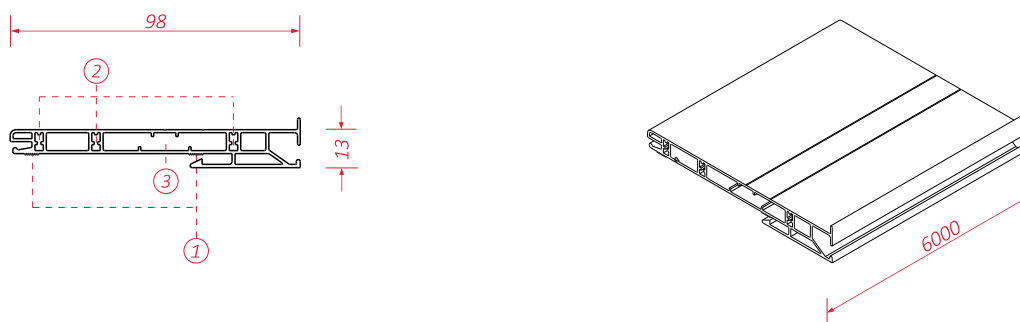

PB 00 - profil dolny skrzynki (37 mm)

BeClever wprowadza do sprzedaży nową wersję profilu dolnego skrzynek naokiennych.

Projekt charakteryzuje się szeregiem zmian w stosunku do poprzedniej wersji, nadających elementowi nowy wymiar jakościowy i funkcjonalny.

indeks	nazwa	kolor	ilość w opakowaniu
PB 00	profil dolny skrzynki (37 mm)	01, XX, YY, ZZ	6 m

Cechy

- element dedykowany do skrzynek naokiennych: rolet bez moskitiery oraz żaluzji z profilem C80 bez moskitiery
- ryflowana powierzchnia ① stabilizująca połączenie skrzynki z profilem adaptacyjnym (PC)
- trzy gniazda wkrętów ② zapewniające większą sztywność i stabilność zamontowanego profilu dolnego
- miejsce na dodatkowe wzmocnienie ③ stosowane przy skrzynkach o szerokości powyżej 2 m
- element wykonany z wysokiej jakości tworzywa
- element dostępny w kolorze białym lub dowolnej okleinie z palety BeClever