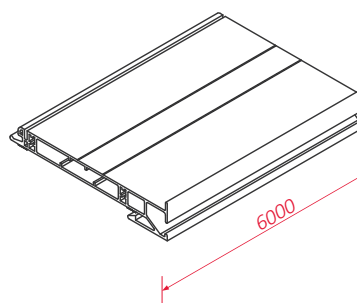

## PB 01 - profil dolny skrzynki (20 mm)

BeClever wprowadza do sprzedaży nową wersję profilu dolnego skrzynek naokiennych.

Projekt charakteryzuje się szeregiem zmian w stosunku do poprzedniej wersji, nadających elementowi nowy wymiar jakościowy i funkcjonalny.

indeks	nazwa	kolor	ilość w opakowaniu
PB 01	profil dolny skrzynki (20 mm)	01, XX, YY, ZZ	6 m

### Cechy

- element dedykowany do skrzynek naokiennych: rolet z moskitierą, rolet z prowadnicą PG 06 lub z dystansem PG 04, żaluzji z profilem C80 z moskitierą, żaluzji z profilem Z90 oraz screenów
- ryflowana powierzchnia ① stabilizująca połączenie rolety z profilem adaptacyjnym (PC)
- funkcjonalna i ergonomiczna konstrukcja gniazda mocowania osłony moskitiery ②
- miejsce na dodatkowe wzmocnienie ③ stosowane przy skrzynkach o szerokości powyżej 2 m
- element wykonany z wysokiej jakości tworzywa
- element dostępny w kolorze białym lub dowolnej okleinie z palety BeClever