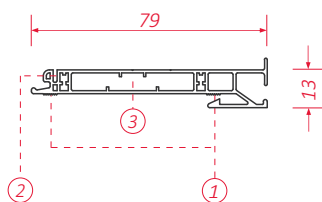

## PB 01 - profil dolny skrzynki (20 mm)

BeClever wprowadza do sprzedaży nową wersję profilu dolnego skrzynek naokiennych.

Projekt charakteryzuje się szeregiem zmian w stosunku do poprzedniej wersji, nadających elementowi nowy wymiar jakościowy i funkcjonalny.

indeks	nazwa	kolor	ilość w opakowaniu
PB 01	profil dolny skrzynki (20 mm)	01, XX, YY, ZZ	6 m

### Cechy

- element dedykowany do skrzynek naokiennych: rolet z moskitierą, rolet z prowadnicą PG 06 lub z dystansem PG 04, żaluzji z profilem C80 z moskitierą, żaluzji z profilem Z90 oraz screenów
- ryflowana powierzchnia ① stabilizująca połączenie rolety z profilem adaptacyjnym (PC)
- funkcjonalna i ergonomiczna konstrukcja gniazda mocowania osłony moskitiery ②
- miejsce na dodatkowe wzmocnienie ③ stosowane przy skrzynkach o szerokości powyżej 2 m
- element wykonany z wysokiej jakości tworzywa
- element dostępny w kolorze białym lub dowolnej okleinie z palety BeClever