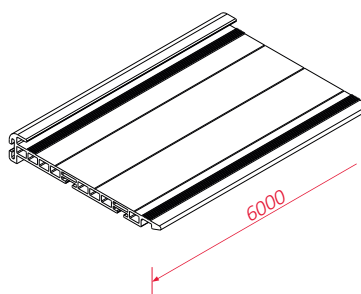

## PC 00 - profil adaptacyjny skrzynki

BeClever wprowadza do sprzedaży nową wersję profilu adaptacyjnego skrzynek naokiennych CleverBox.

Projekt charakteryzuje się szeregiem zmian w stosunku do poprzedniej wersji, nadających elementowi nowy wymiar jakościowy i funkcjonalny.

indeks	nazwa	kolor	ilość w opakowaniu
PC 00	profil adaptacyjny skrzynki	01, 02, XX, YY, ZZ	6 m

### Cechy

- element dedykowany do wszystkich skrzynek naokiennych: rolet, żaluzji oraz screenów
- ryflowana powierzchnia ① od góry, stabilizująca połączenie skrzynki z profilami dolnymi (PB)
- dodatkowe gniazda ② od dołu, umożliwiające adaptację elementu do bardzo szerokich profili okiennych
- dodatkowe gniazda ② od dołu, umożliwiające alternatywne połączenie elementu z ramą okienną poprzez adaptery dedykowane do danych profili okiennych
- większa ilość żeber usztywniających konstrukcję elementu
- element wykonany z wysokiej jakości tworzywa
- element dostępny w kolorze białym, brązowym lub dowolnej okleinie z palety BeClever