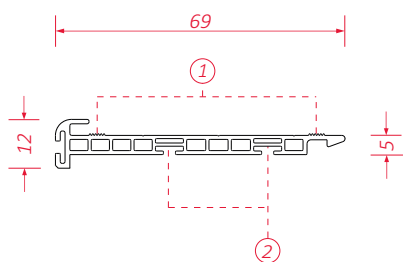

## PC 00 - profil adaptacyjny skrzynki

BeClever wprowadza do sprzedaży nową wersję profilu adaptacyjnego skrzynek naokiennych CleverBox.

Projekt charakteryzuje się szeregiem zmian w stosunku do poprzedniej wersji, nadających elementowi nowy wymiar jakościowy i funkcjonalny.

indeks	nazwa	kolor	ilość w opakowaniu
PC 00	profil adaptacyjny skrzynki	01, 02, XX, YY, ZZ	6 m

### Cechy

- element dedykowany do wszystkich skrzynek naokiennych: rolet, żaluzji oraz screenów
- ryflowana powierzchnia ① od góry, stabilizująca połączenie skrzynki z profilami dolnymi (PB)
- dodatkowe gniazda ② od dołu, umożliwiające adaptację elementu do bardzo szerokich profili okiennych
- dodatkowe gniazda ② od dołu, umożliwiające alternatywne połączenie elementu z ramą okienną poprzez adaptery dedykowane do danych profili okiennych
- większa ilość żeber usztywniających konstrukcję elementu
- element wykonany z wysokiej jakości tworzywa
- element dostępny w kolorze białym, brązowym lub dowolnej okleinie z palety BeClever