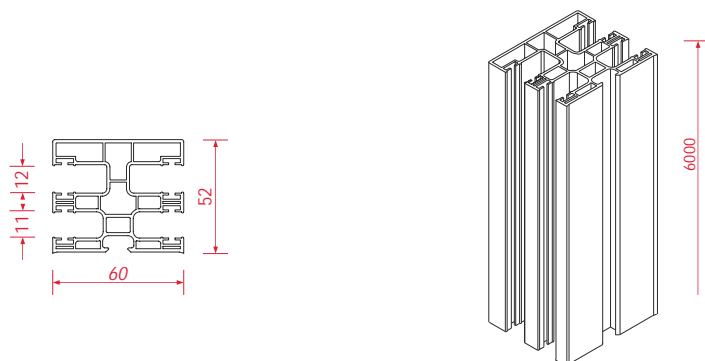

PG 09 - prowadnica podwójna pancerza mini i siatki moskitiery (PVC)

BeClever wprowadza do sprzedaży nową prowadnicę podwójną pancerza mini i moskitiery, stanowi uzupełnienie dotychczasowej oferty.

indeks	nazwa	kolor	ilość w opakowaniu
PG 09	prowadnica podwójna pancerza mini i siatki moskitiery (PVC)	01, XX, YY, ZZ	6 m

Cechy

- element dedykowany do skrzynek rolet naokiennych CleverBox z moskitier
- prowadnica pancerza i siatki moskitiery w jednym elemencie (niższy koszt i szybszy proces produkcji w stosunku do rozwiązania PG 02 + PG 01 / PG 08 + PG 01)
- estetyczny wygląd i idealne dopasowanie kolorystyczne do stolarki okiennej
- prowadnica kompatybilna z nowymi listwami prowadnicowymi moskitiery AL 01
- prowadnica kompatybilna z listwami prowadnicowymi AZ 00 z uszczelnkami szczotkowymi AI 10 (12 mm)
- element wykonany z wysokiej jakości tworzywa
- element dostępny w kolorze białym lub dowolnej okleinie z palety BeClever