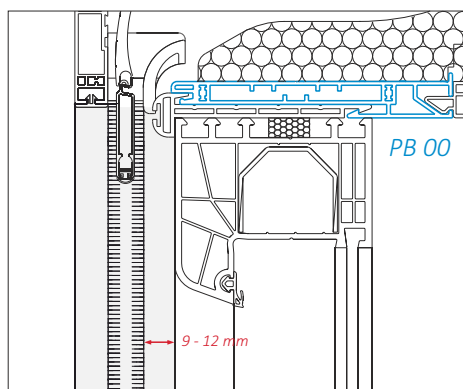

Prowadnica pancerza z dystansem (PG 06)

Firma BeClever wprowadza do sprzedaży nową prowadnicę pancerza o indeksie PG 06, dedykowaną dla systemu rolet naokiennych CleverBox w wersji bez zintegrowanej, rolowanej moskitiery.

Wprowadzany element charakteryzuje się 15 mm komorą prowadzącą pancerz (przeznaczoną dla profili serii 4.. i 5..) oraz większym dystansem pomiędzy komorą pancerza a profilem okiennym.

Prowadnica PG 06 znajduje zastosowanie w przypadkach, gdzie występuje konieczność odsunięcia pancerza o dodatkową odległość od stolarki okiennej (np. ramkowa moskitiera stała, ramkowa moskitiera rozwierna, ramkowa moskitiera przesuwana, okapniki okienne, zewnętrzna klamka w drzwiach). Element dystansuje pancerz rolety od ramy okna o 24 mm, pozwalając na zastosowanie rolet naokiennych przy wspomnianych ograniczeniach. Nową prowadnicę można stosować ze wszystkimi typowymi miarami rolet naokiennych CleverBox w wersji bez zintegrowanej, rolowanej moskitiery.

Uwaga! W przypadku montażu prowadnicy pancerza PG 06 nie stosuje się profilu dolnego skrzynki rolety PB 00 (o podstawie 37 mm), tylko profil dolny skrzynki rolety PB 01 (o podstawie 20 mm) oraz ślizg AT 03.

skrzynka rolety z prowadnicą pancerza
PG 08 / PG 02 / PG 07 / PG 03
(zastosowany profil dolny PB 00)