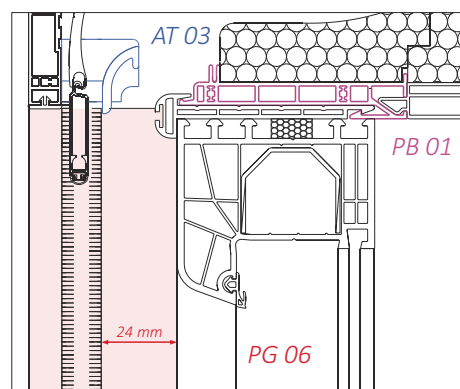

skrzynka rolety z prowadnicą pancerza PG 06
(zastosowany profil dolny PB 01 oraz ślizg AT 03)