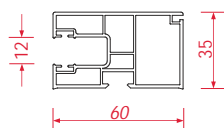

przekrój profilu okiennego oraz zamontowanej na nim prowadnicy pancerza PG 08

monta prowadnicy pancerza PG 08 na ramie okiennej

Parametry elementu:

indeks	nazwa	ilo w opakowaniu
PG 08	prowadnica pancerza mini pojedyncza (PVC)	kolor biały 36 m, okleina 6 m

rysunek techniczny 2D prezentuj cy prowadnic pancerza PG 08

rysunek techniczny 3D prezentuj cy prowadnic pancerza PG 08

Cechy i zalety elementu:

- prowadnica z mo liwo ci zastosowania we wszystkich roletach naokiennych CleverBox
- prowadnica z pojedyncz komor przewod c o szeroko ci 12 mm
- prowadnica wykonana z wysokiej jako ci tworzywa PVC
- prowadnica w kolorze białym lub w dowolnej okleinie
- stabilna konstrukcja prowadnicy, całkowicie eliminuj ca zniekształcenia spowodowane bł dami monta u (zbyt du a ilo pianki monta owej)
- prowadnica standardowo montowana na ramie okiennej z wykorzystaniem wkr tów AS 04 / AS 05
- brak biernej komory - estetyczne wyko czenie w przypadku k towego monta u zestawu rolet (np. wykusze)