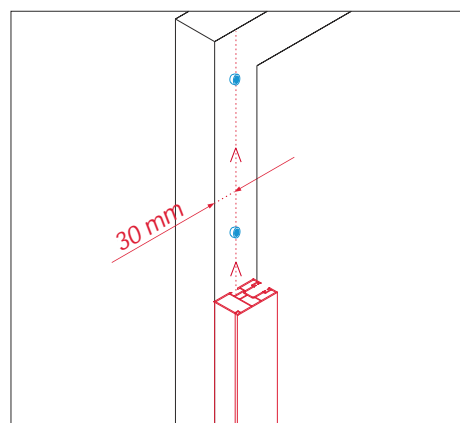

przekrój profilu okiennego oraz zamontowanej na nim prowadnicy pancerza PG 08

monta prowadnicy pancerza PG 08 na ramie okiennej

Parametry elementu:

indeks	nazwa	ilo w opakowaniu
PG 08	prowadnica pancerza mini pojedyncza (PVC)	kolor biały 36 m, okleina 6 m

rysunek techniczny 2D prezentuj cy prowadnic pancerza PG 08

rysunek techniczny 3D prezentuj cy prowadnic pancerza PG 08

Cechy i zalety elementu:

- prowadnica z mo liwo ci zastosowania we wszystkich roletach naokiennych CleverBox
- prowadnica z pojedyncz komor przewod c o szeroko ci 12 mm
- prowadnica wykonana z wysokiej jako ci tworzywa PVC
- prowadnica w kolorze białym lub w dowolnej okleinie
- stabilna konstrukcja prowadnicy, całkowicie eliminuj ca zniekształcenia spowodowane bł dami monta u (zbyt du a ilo pianki monta owej)
- prowadnica standardowo montowana na ramie okiennej z wykorzystaniem wkr tów AS 04 / AS 05
- brak biernej komory - estetyczne wyko czenie w przypadku k towego monta u zestawu rolet (np. wykusze)