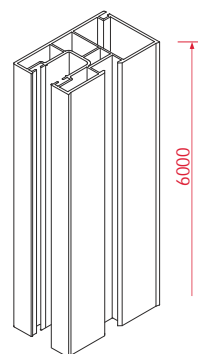

przekrój profilu okiennego oraz zamontowanej na nim prowadnicy pancerza PG 08

monta prowadnicy pancerza PG 08 na ramie okiennej

Parametry elementu:

indeks	nazwa	ilo w opakowaniu
PG 08	prowadnica pancerza mini pojedyncza (PVC)	kolor biały 36 m, okleina 6 m

rysunek techniczny 2D prezentuj cy prowadnic pancerza PG 08

rysunek techniczny 3D prezentuj cy prowadnic pancerza PG 08

Cechy i zalety elementu:

- prowadnica z mo liwo ci zastosowania we wszystkich roletach naokiennych CleverBox
- prowadnica z pojedyncz komor przewod c o szeroko ci 12 mm
- prowadnica wykonana z wysokiej jako ci tworzywa PVC
- prowadnica w kolorze białym lub w dowolnej okleinie
- stabilna konstrukcja prowadnicy, całkowicie eliminuj ca zniekształcenia spowodowane bł dami monta u (zbyt du a ilo pianki monta owej)
- prowadnica standardowo montowana na ramie okiennej z wykorzystaniem wkr tów AS 04 / AS 05
- brak biernej komory - estetyczne wyko czenie w przypadku k towego monta u zestawu rolet (np. wykusze)